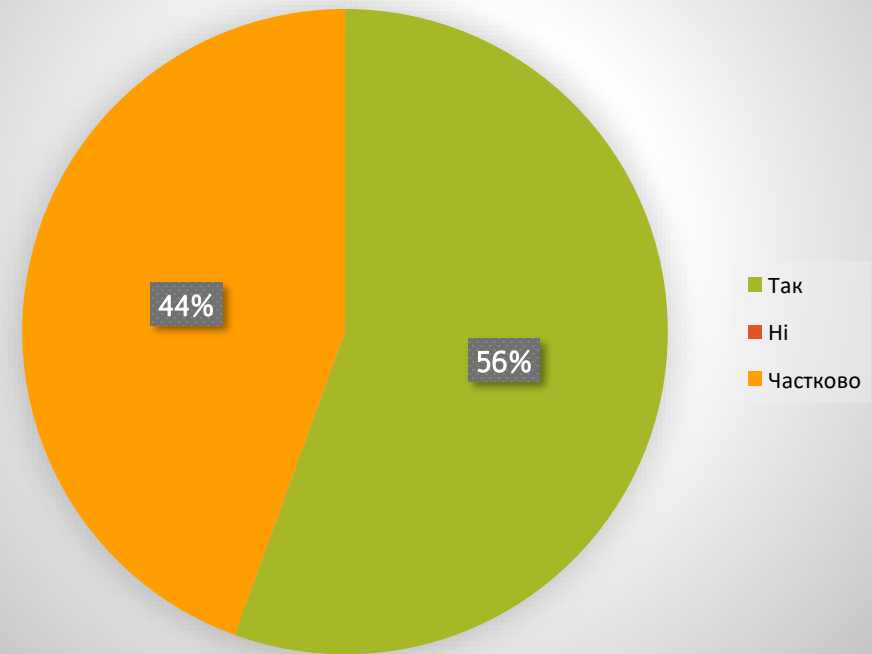

Чи використовуєте Ви у своїй практиці метод проектів?