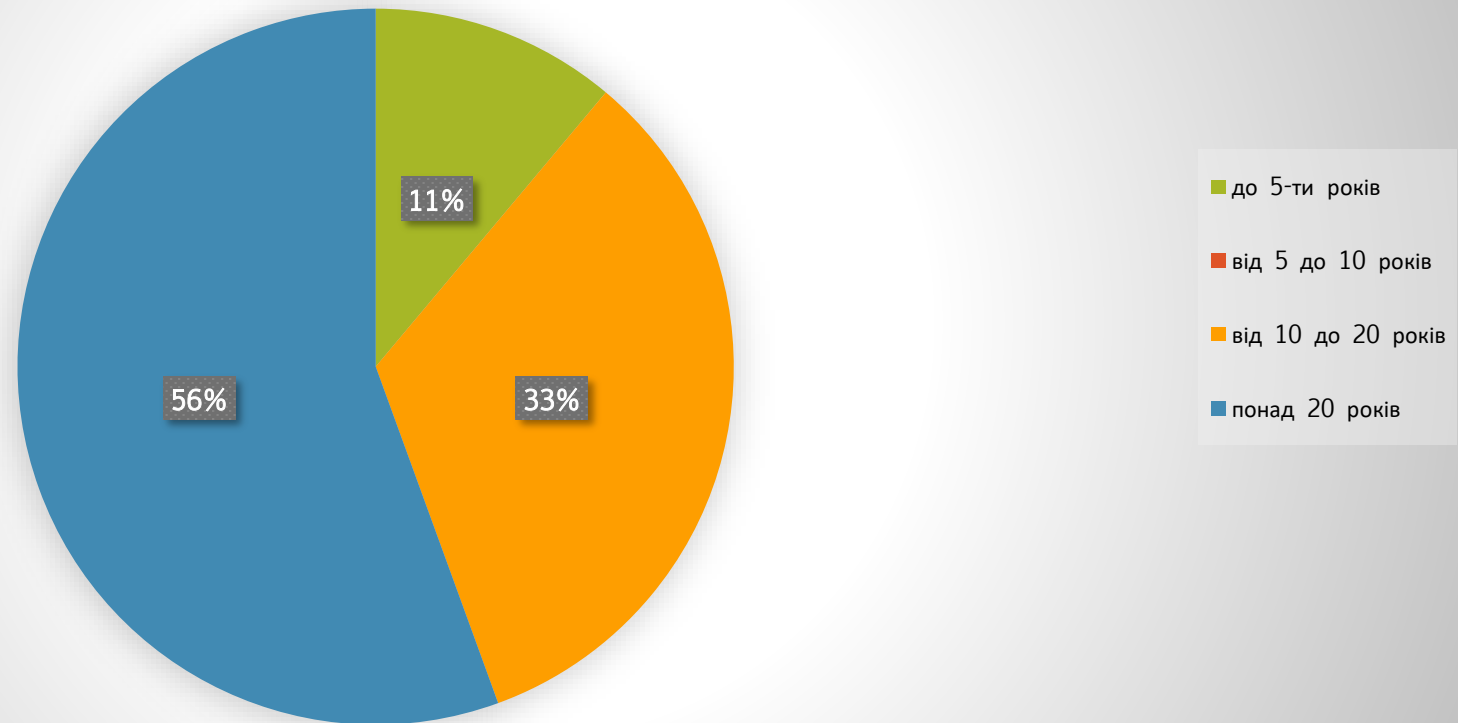

Результати опитування викладачів
кафедри загальної педагогіки та
дошкільної освіти

Результати опитування викладачів кафедри загальної педагогіки та дошкільної освіти

Ваш педагогічний стаж

Результати опитування викладачів кафедри загальної педагогіки та дошкільної освіти