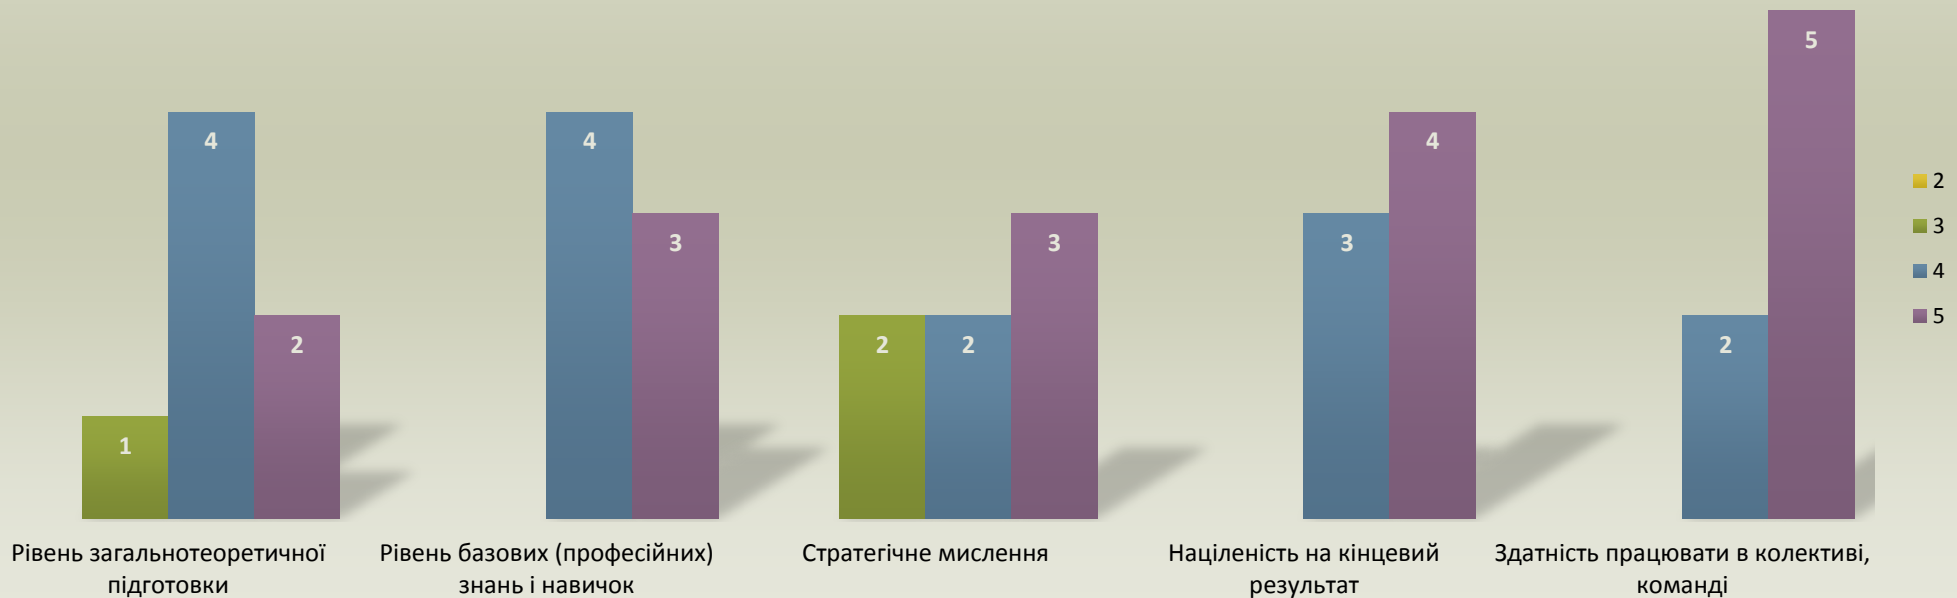


The background features a dark grey, textured surface with faint, light-colored sketches of various scientific and educational items. On the left, there is a detailed drawing of a microscope. Above it, a globe of the Earth is visible. Below the microscope, there are sketches of books and papers. On the right side, there are sketches of a percentage sign, an exclamation mark, and a right-angle symbol. The overall theme is academic and research-oriented.

Які з наведених чинників мають, на Вашу думку, найбільший вплив на ефективність професійної діяльності та кар'єрне зростання за п'ятибальною шкалою

Результати опитування роботодавців ОП Середня освіта (Мова і література (англійська)) магістерського рівня