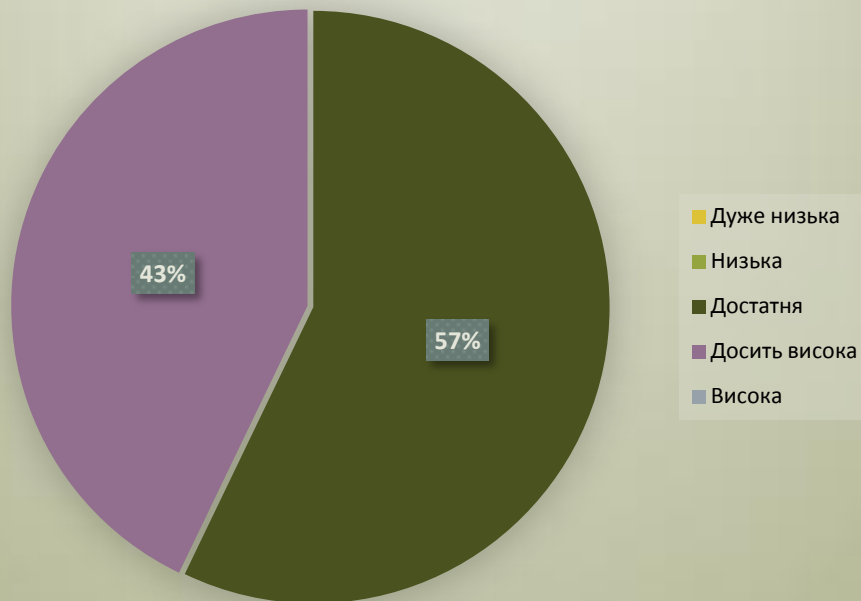

Результати опитування роботодавців ОП Середня освіта (Мова і література (англійська)) магістерського рівня

Як Ви оцінюєте якість підготовки фахівців, випускників ПВНЗ університету